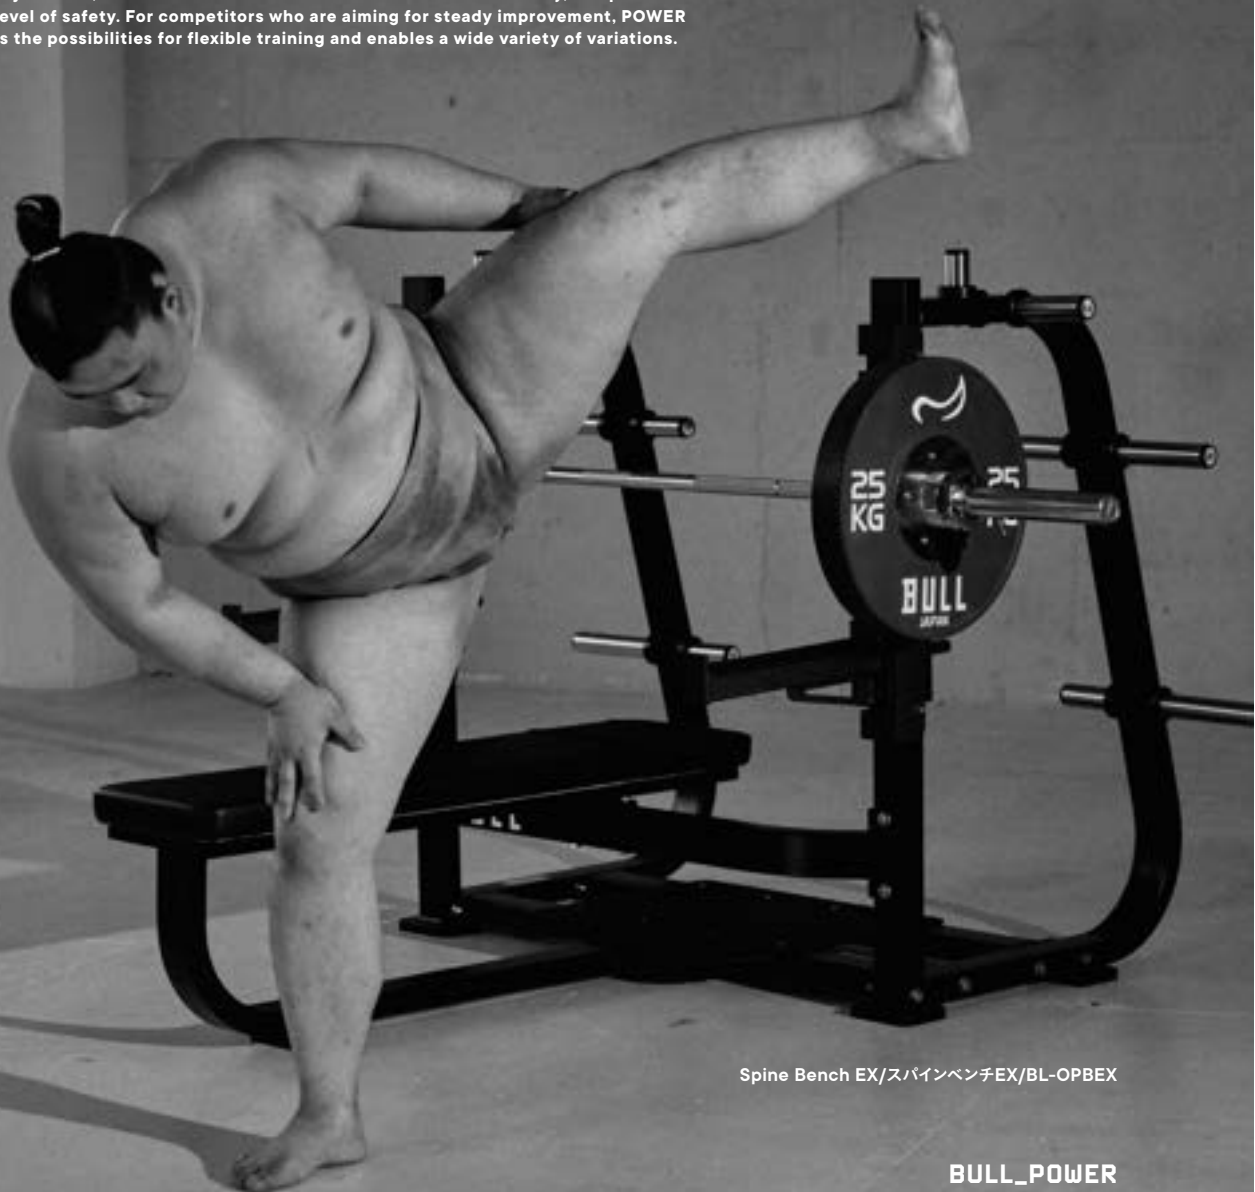

Row Bench/ロウベンチ/BL-RWB

Bumper Plate/バンパープレート/BL-BP0.5S~25S

Power Rack/パワーラック/BL-PR

POWER

強い身体を手に入れるために、競技者の視点から安全性と機能性を徹底追求したラックシステム。吟味された鋼材、細かな高さ調整、スムーズなラックイン & アウト、そして高い安全性。日々高みを目指す競技者と共に、自在なトレーニングの可能性を広げる多彩なバリエーションを備えています。

POWER is a rack system that strives for outstanding safety and functionality from a competitor-focused perspective, so that users can develop the powerful body they want. The system is made using carefully selected steel materials. It supports precise height adjustment, enables the bar to be racked and un-racked smoothly, and provides a high level of safety. For competitors who are aiming for steady improvement, POWER expands the possibilities for flexible training and enables a wide variety of variations.